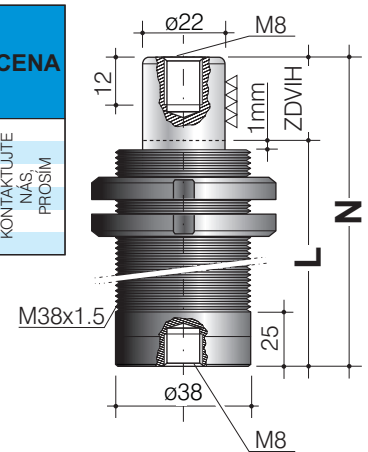

MODEL	ZDVIH mm	L mm	N mm							CENA
				bar	daN	daN	bar	daN	daN	
C38-10-S	10	65	75							KONTAKTUJTE NÁS, PROSÍM
15-S	15	70	85							
25-S	25	80	105							
38-S	38	93	131	131	500	800	197	NOVÉ 750	1200	
50-S	50	105	155							
80-S	80	140	220							

•Na požádání

Součástí dodávky ke každé pružině jsou dva upevňovací kroužky

C38...S

MODEL	ZDVIH	L mm	N mm	D mm	d mm	A mm	B mm	E mm							Příruba	CENA
									bar	daN	daN	bar	daN	daN		
CF50-10	10	95	105	50	30	100	75	25	141	1000	1600	212	NEW 1500	2400		KONTAKTUJTE NÁS, PROSÍM
25	25	110	135													
38	38	123	161													
50	50	135	185													
63	63	148	211													
80	80	165	245													
100	100	195	295													
125	125	220	345													
CF63-10	10	95	105	63	36	125	100	25	147	1500	2400	196	NEW 2000	3200		KONTAKTUJTE NÁS, PROSÍM
25	25	110	135													
38	38	123	161													
50	50	135	185													
63	63	148	211													
80	80	165	245													
100	100	185	285													
125	125	220	345													
CF75-10	10	105	115	75	45	125	100	25	157	2500	4000	189	NEW 3000	4800		KONTAKTUJTE NÁS, PROSÍM
25	25	120	145													
38	38	133	171													
50	50	145	195													
63	63	158	221													
80	80	175	255													
100	100	200	300													
125	125	225	350													
CF95-25	25	130	155	95	58	145	120	25	151	4000	6400	189	NEW 5000	8000		KONTAKTUJTE NÁS, PROSÍM
38	38	143	181													
50	50	155	205													
63	63	168	231													
80	80	190	270													
100	100	210	310													
125	125	245	370													
CF120-25	25	140	165													
38	38	153	191													
50	50	165	215													
63	63	178	241													
80	80	195	275													
100	100	215	315													
125	125	250	375													
160	160	290	450													
200	200	340	540													